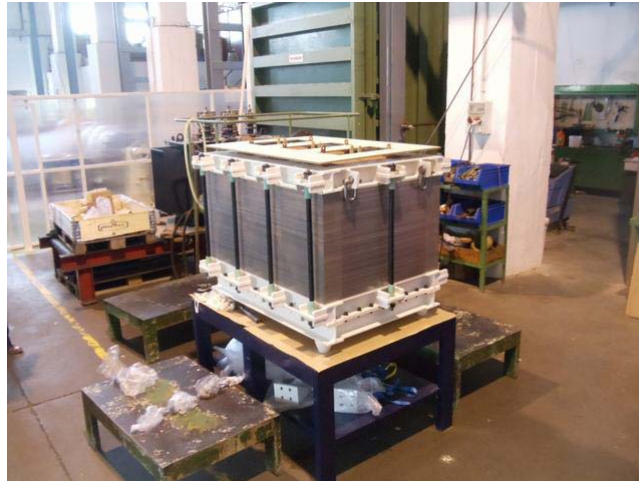

Constructora Andaluza de Maquinaria Eléctrica S.L.

Ctra. Nacional IV. Km.376
Teléf. 957 191 170-Fax957 191 169
Apartado de Correos 5
14420 VILLAFRANCA DE CORDOBA
(Córdoba)
transformadorescomesl@gmail.com
www.transformadorescomesl.es

✚ Fabricación de reactancias.